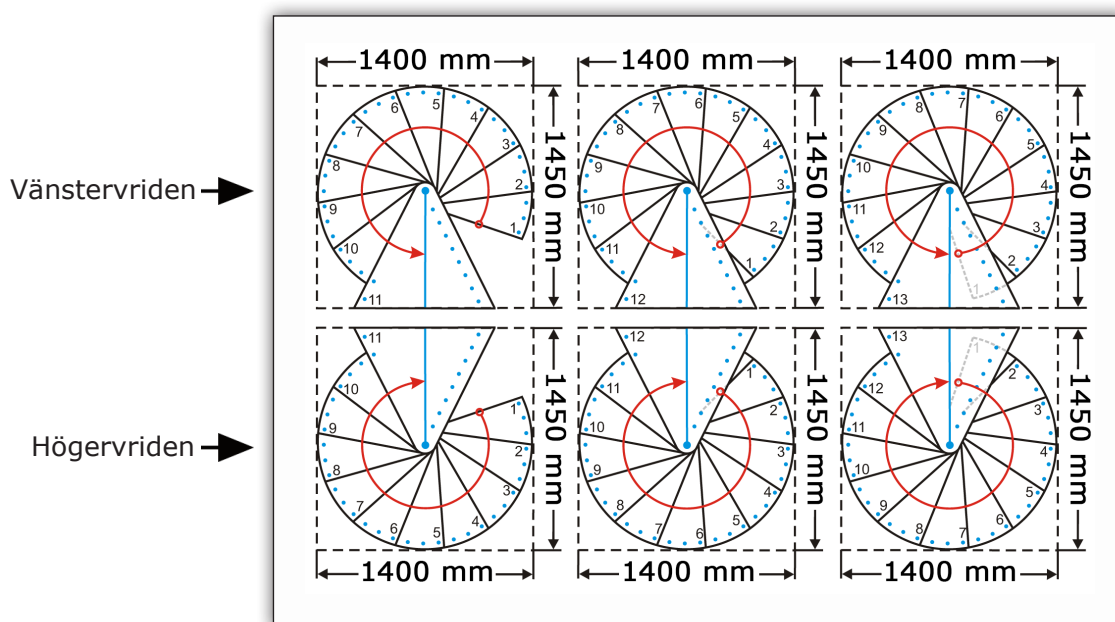

Venedig Spiraltrappa - 1400 mm

Teknisk information

Tabellen nedan i visar antal steg, som skall användas i förhållande till takhöjd golv-till golv.

11	12	13
2420	2640	2860
-	-	-
2618	2856	3094
288°	314°	340°

Trappan levereras alltid i fullängd till 3090 mm golv-till-golv. Vid låg takhöjd används inte alla steg. Steghöjden finjusteras med distansringar enligt monteringsanvisningen.