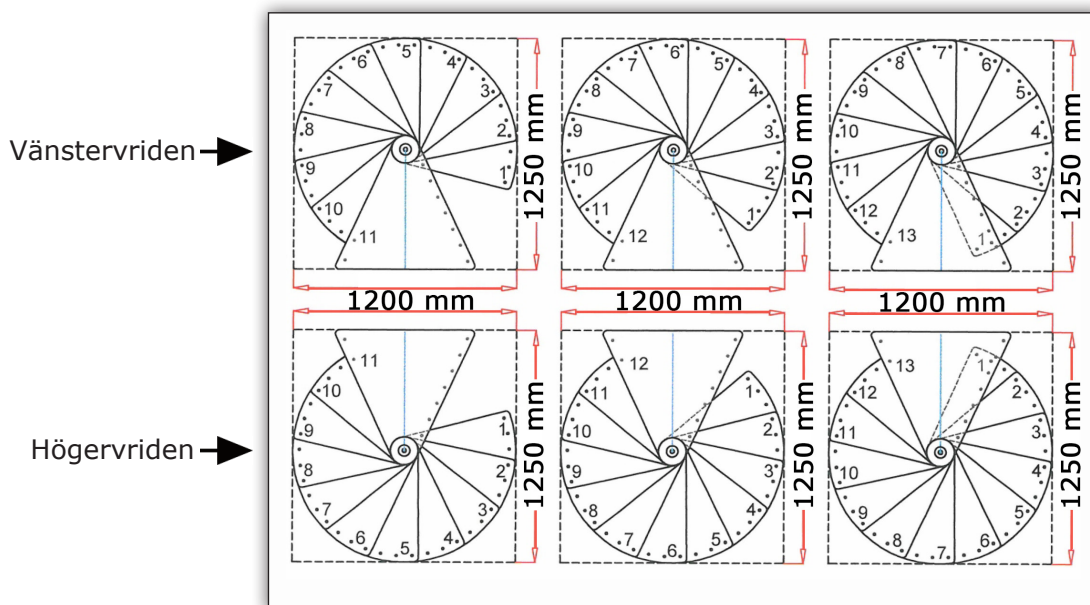

Venedig Spiraltrappa - 1200 mm

Teknisk information

Tabellen nedan i visar antal steg, som skall användas i förhållande till takhöjd golv-till golv.

11	12	13
2420	2640	2860
-	-	-
2618	2856	3094
284°	310°	336°

Trappan levereras alltid i fullängd till 3090 mm golv-till-golv. Vid låg takhöjd används inte alla steg. Steghöjden finjusteras med distansringar enligt monteringsanvisningen.